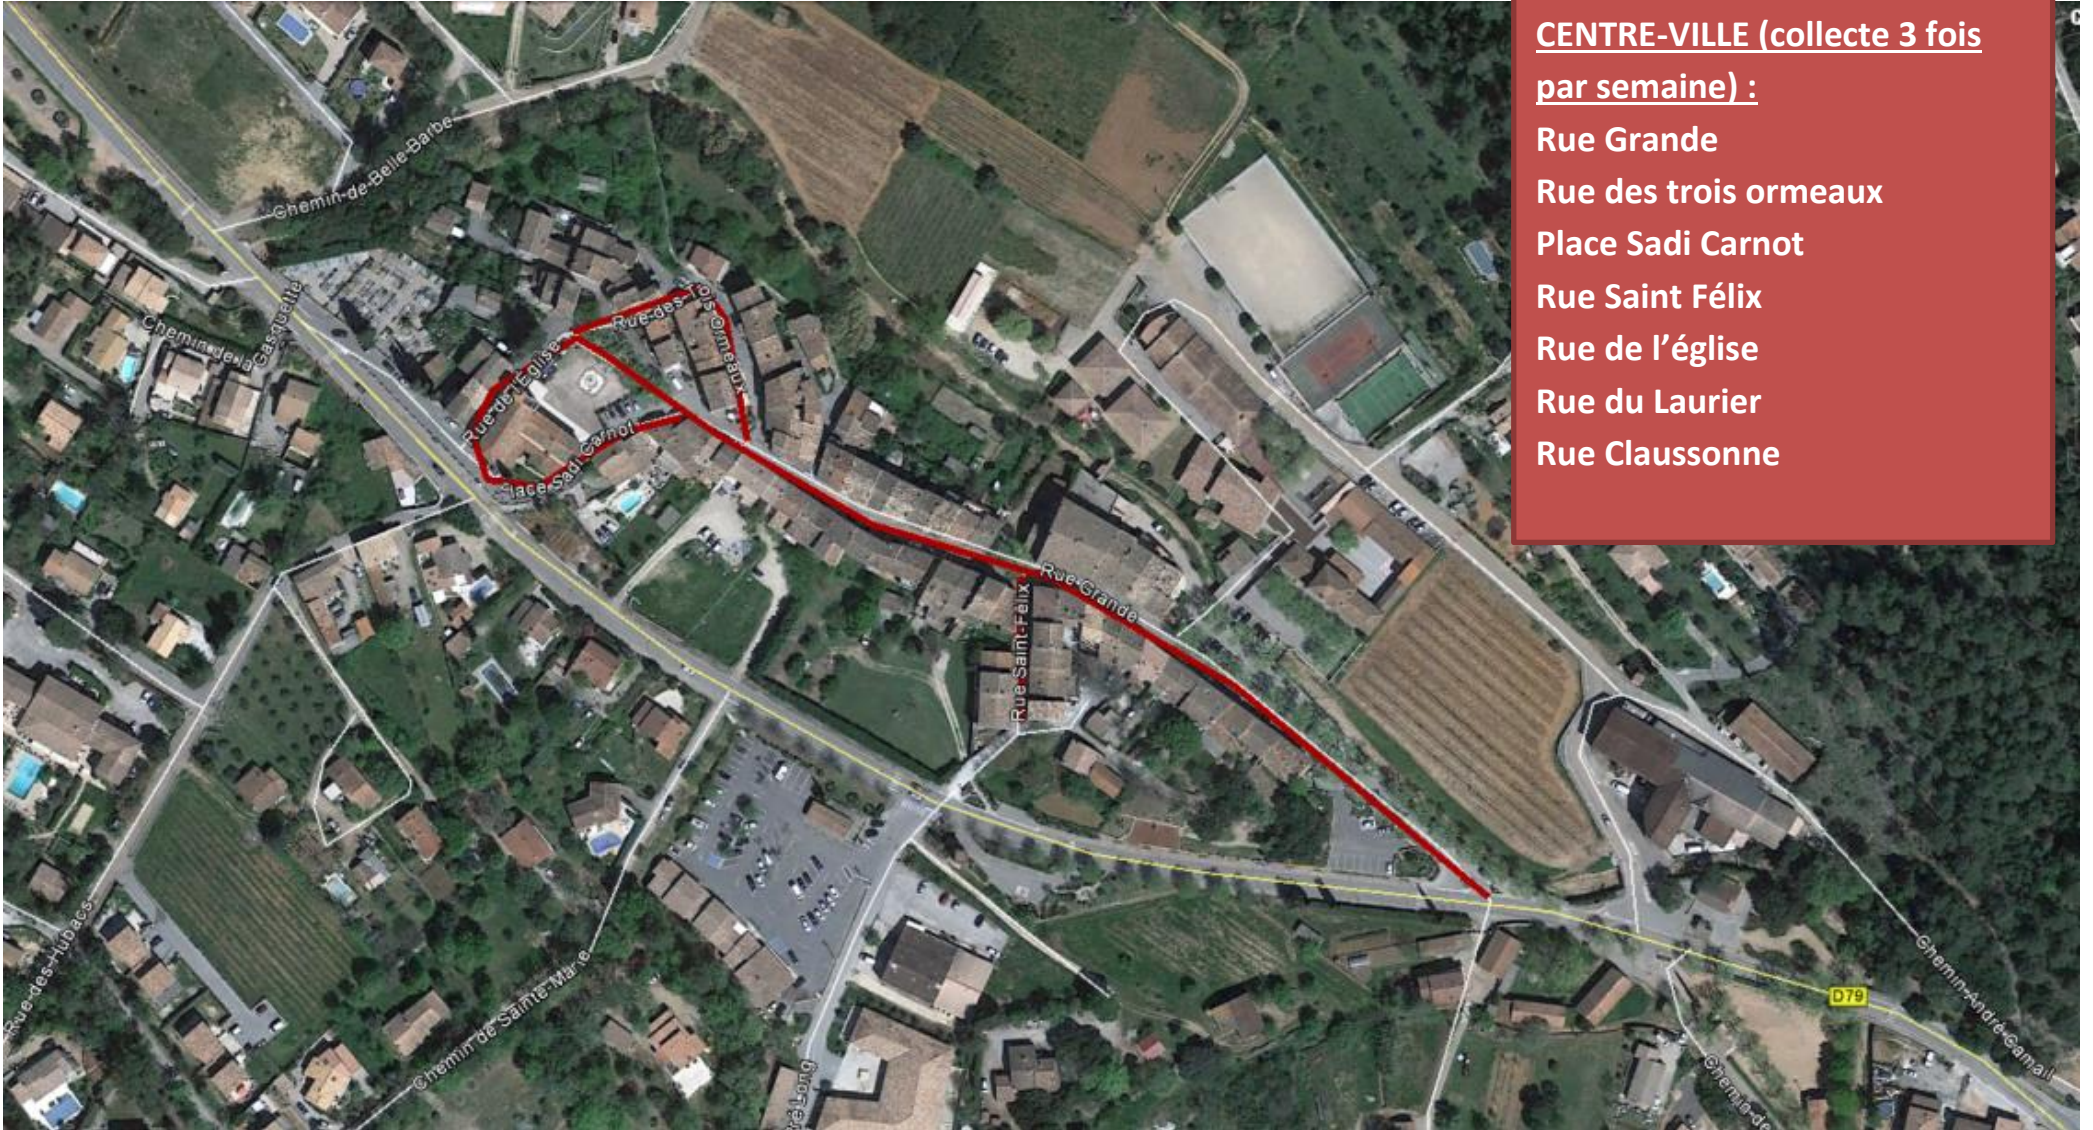

LE THORONET

RUES CONCERNEES PAR LE
CENTRE-VILLE (collecte 3 fois
par semaine) :

- Rue Grande
- Rue des trois ormeaux
- Place Sadi Carnot
- Rue Saint Félix
- Rue de l'église
- Rue du Laurier
- Rue Clausonne