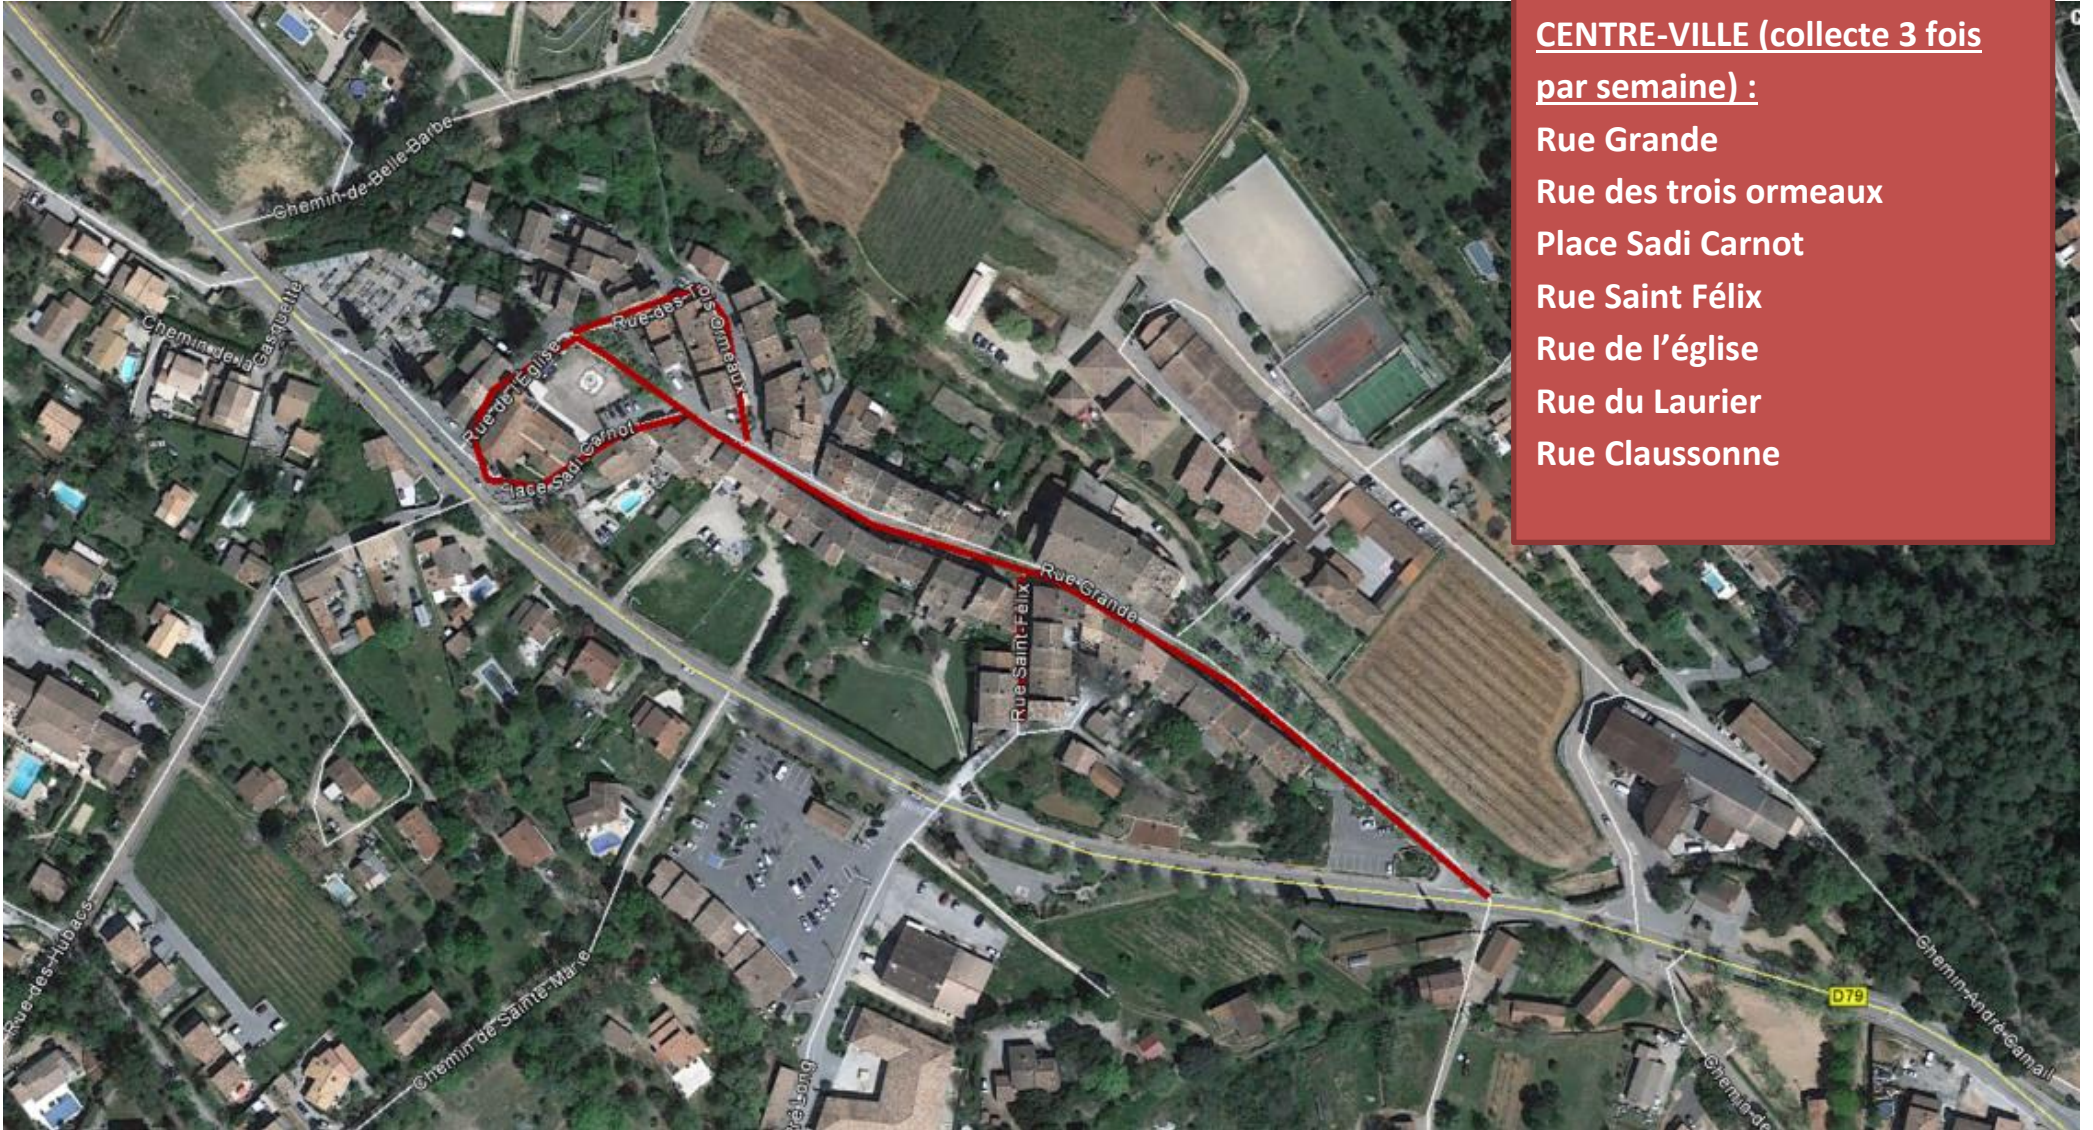

## LE THORONET

RUES CONCERNÉES PAR LE  
CENTRE-VILLE (collecte 3 fois  
par semaine) :

- Rue Grande
- Rue des trois ormeaux
- Place Sadi Carnot
- Rue Saint Félix
- Rue de l'église
- Rue du Laurier
- Rue Clausonne